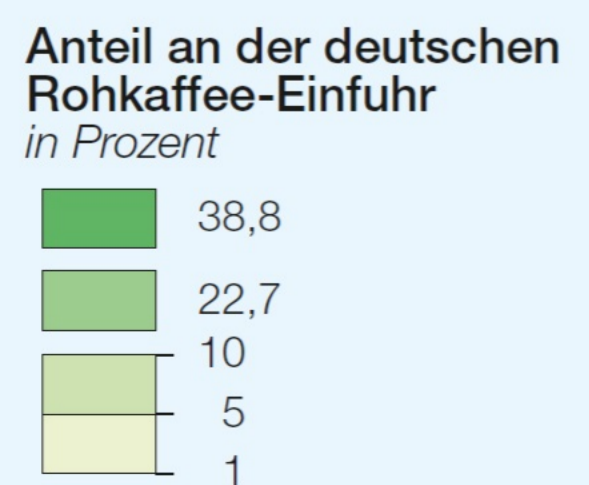

### Rohkaffee-Einfuhren nach Deutschland 2023

Weiteres Kaffee-Erzeugerland  
Die sieben Länder mit einer Einfuhr von 10 000 bis 100 000 Sack Rohkaffee nach Deutschland sind ebenfalls benannt.