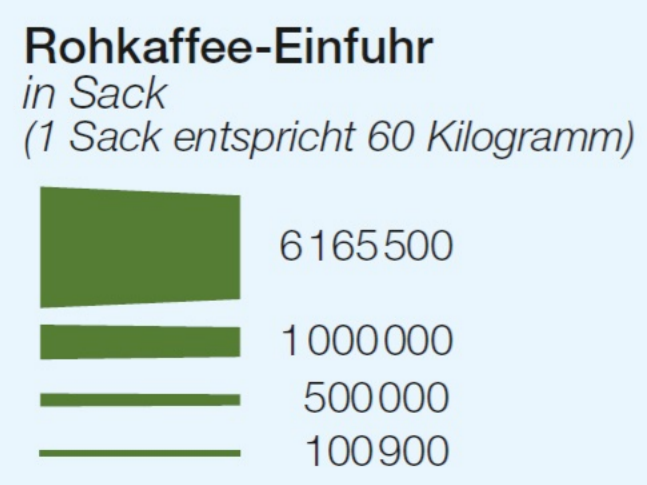

### Rohkaffee-Einfuhren nach Deutschland 2023

Weiteres Kaffee-Erzeugerland  
Die sieben Länder mit einer Einfuhr von 10 000 bis 100 000 Sack Rohkaffee nach Deutschland sind ebenfalls benannt.